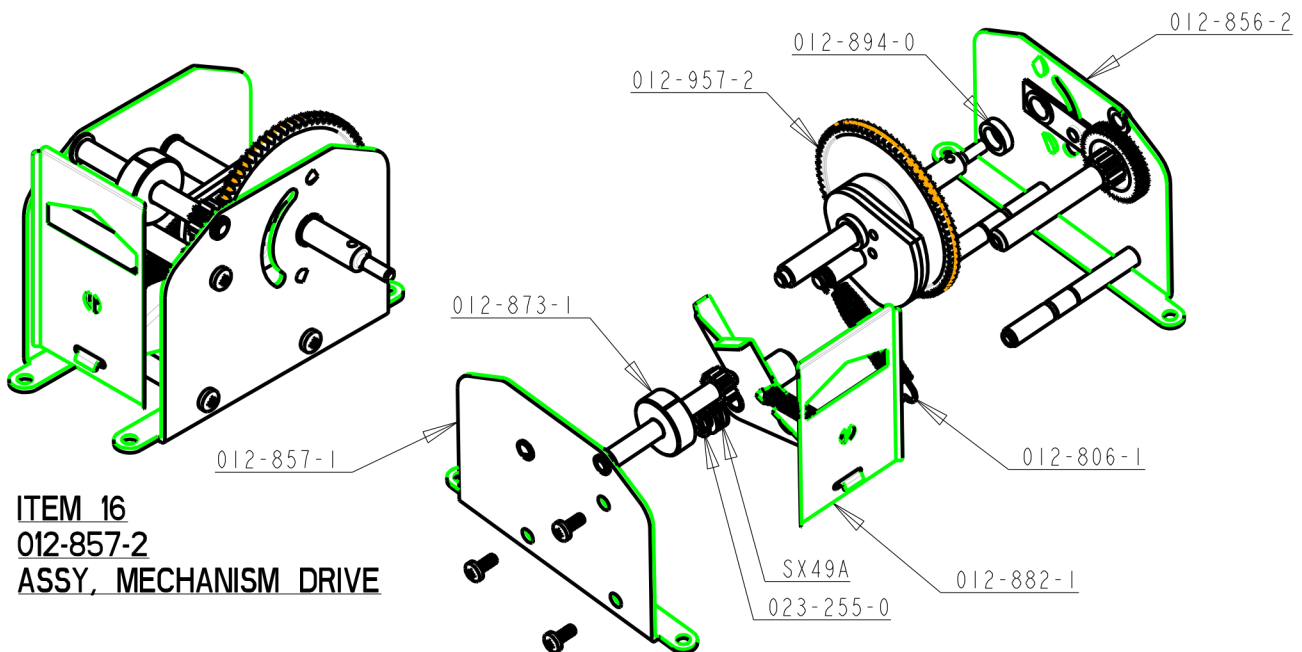

ITEM 1  
012-865-0 - BASE

ITEM 2  
012-867-0 - COVER

ITEM 3  
012-883-0 - ROLL GUIDE

ITEM 4  
012-879-0  
PRESSURE PLATE

ITEM 5  
023-777-0  
SPACER, .144/.155 ID x 5/16 LG

ITEM 6  
012-884-0  
TENSION SPRING

ITEM 7  
012-877-1  
ASSY, UPPER FEED WHEEL SHAFT

ITEM 8  
012-871-0  
TAPE WEIGHT

ITEM 9  
012-898-0  
BRUSH

ITEM 10  
012-869-1  
ASSY, TANK

ITEM 11  
012-885-0  
CUTTER PLATE

ITEM 12  
012-858-1  
ASSY, MEASURING DIAL

ITEM 13  
012-958-0  
OPERATING LEVER

ITEM 14  
012-956-0  
BASE PLATE

ITEM 15  
012-881-0  
FOOT

ITEM 16  
012-857-2  
ASSY, MECHANISM DRIVE